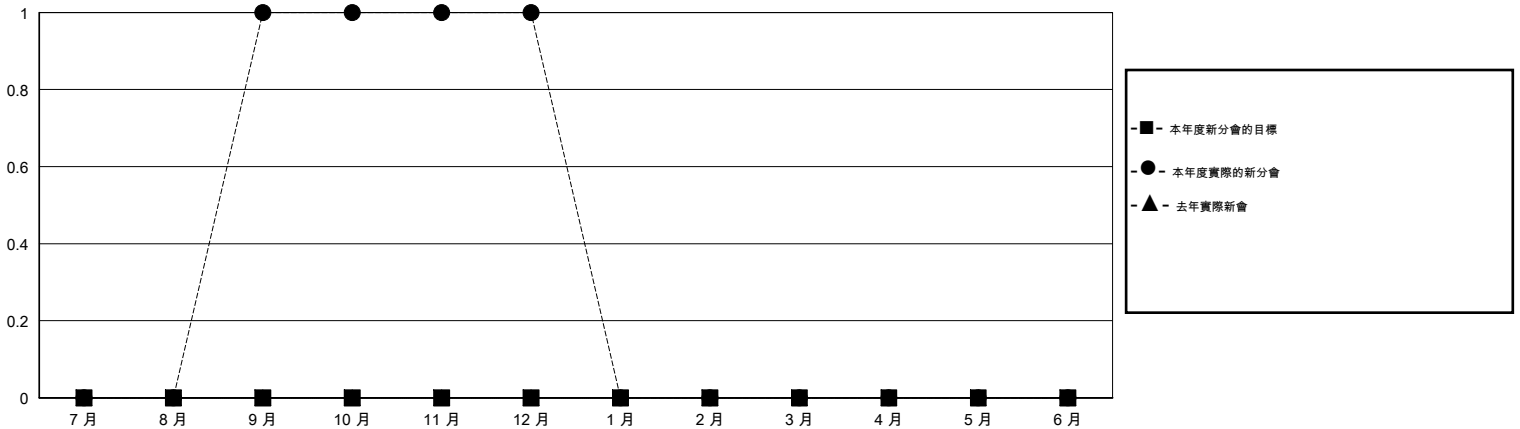

位會員@每位須繳				
成果 2014-2015				
季	新會員目標	增加的授証/新會員	退會人數	淨增/減
7月/8月/9月	0	69	9	60
10月/11月/12月	0	98	142	-44
1月/2月/3月	0	0	0	0
4月/5月/6月	0	0	0	0

目標與實際新會累積

目標和實際會員累積

已取消的分會: 1

16 CLUBS OF 25 增添1位或以上的新會員

性別分佈

男 424 (54.22%)
女 358 (45.78%)