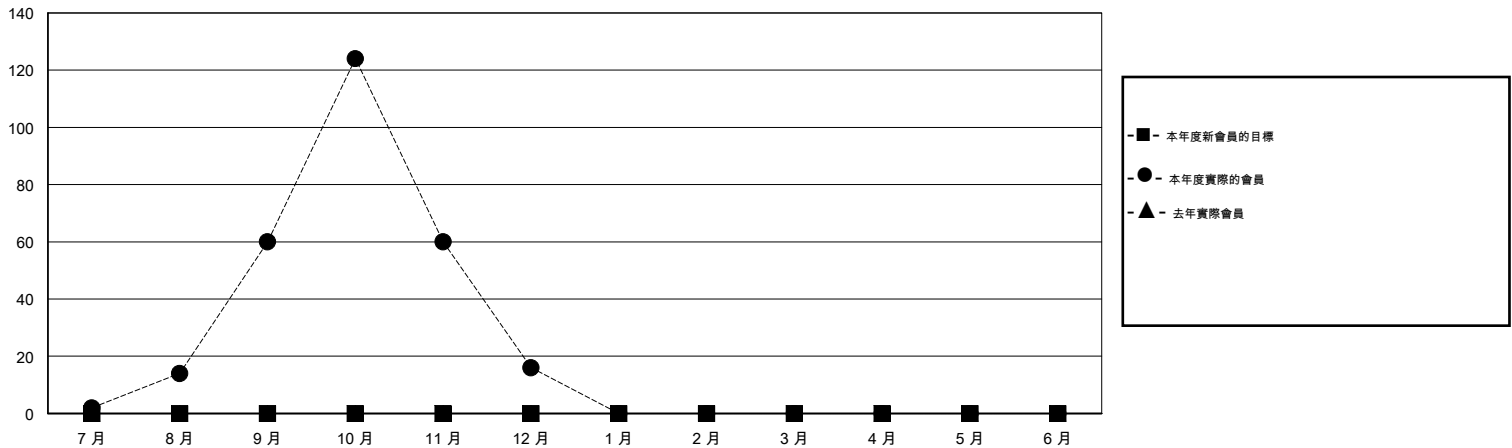

MONTHLY MEMBERSHIP PROGRESS REPORT

District 390

Results as of: 12/31/2014

GMT: OPEN

地點 CHINA

GMT憲章區 5

分會				
成果 2014-2015				
季	新分會目標	新會	會員流失的分會	淨增/減
7月/8月/9月	0	1	0	1
10月/11月/12月	0	0	1	-1
1月/2月/3月	0	0	0	0
4月/5月/6月	0	0	0	0

位會員@每位須繳				
成果 2014-2015				
季	新會員目標	增加的授証/新會員	退會人數	淨增/減
7月/8月/9月	0	69	9	60
10月/11月/12月	0	98	142	-44
1月/2月/3月	0	0	0	0
4月/5月/6月	0	0	0	0

目標與實際新會累積

目標和實際會員累積

已取消的分會: 1

16 CLUBS OF 25 增添1位或以上的新會員

性別分佈

男 424 (54.22%)
女 358 (45.78%)